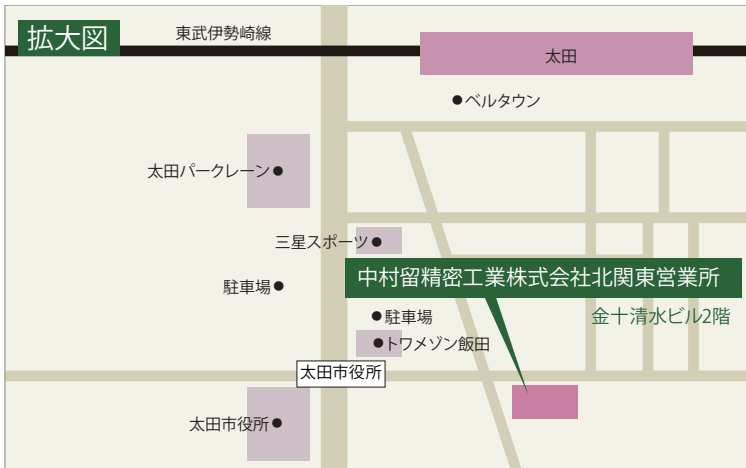

北関東営業所へのアクセス

北関東営業所

〒373-0851  
 群馬県太田市飯田町1245-1  
 (金十清水ビル2階)  
 TEL 0276-46-7161 (代)  
 FAX 0276-46-7165

本社・支社・営業所

本社・北陸営業所

〒920-2195 石川県白山市熱野町口15番地  
 TEL 076-273-1111 (代表)  
 総務 FAX 076-273-4801  
 工機営業 FAX 076-273-4312  
 光学営業 FAX 076-273-4402