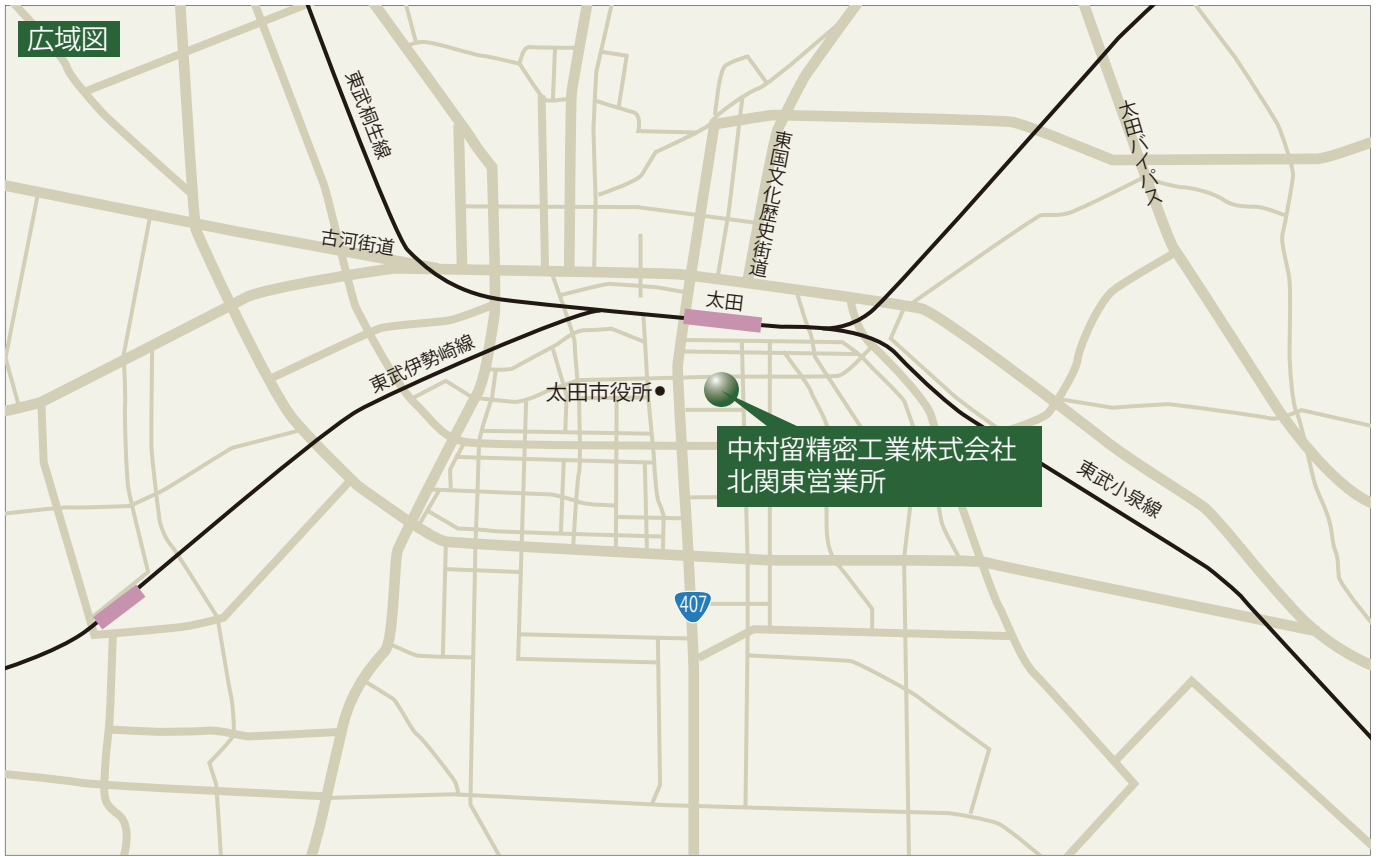

北関東営業所へのアクセス

北関東営業所

〒373-0851  
 群馬県太田市飯田町1245-1  
 (金十清水ビル2階)  
 TEL 0276-46-7161 (代)  
 FAX 0276-46-7165

本社・支社・営業所

本社・北陸営業所

〒920-2195 石川県白山市熱野町口15番地  
 TEL 076-273-1111 (代表)  
 総務 FAX 076-273-4801  
 工機営業 FAX 076-273-4312  
 光学営業 FAX 076-273-4402